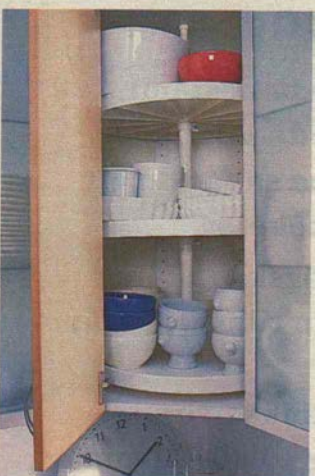

RATIONELL vägghörnskåps-
karusell Ø48 cm **320.-**